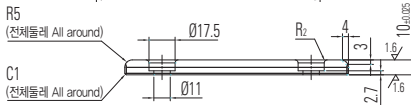

• 주문방법 Ordering 注文方法

주문예  
ORDER      **Catalog No.** - **W** - **L**  
                  **SEW**        - **58** - **100**

**볼트2홀형 2 bolt hole**

**볼트 4홀형 4 bolt hole**

M 재질 CAC304, MoS<sub>2</sub> (매설)

ℓ	Catalog No.	W	L
45	-볼트- 2홀형 STW	28	75
50			100
75			125
100			150
45		38	75
50			100
75			125
100			150
45		48	75
50			100
75			125
100			150
150			200
45		58	75
50			100
100			150
25	75		
50	75	100	
75		125	
100		150	
150		200	

ℓ	Catalog No.	W	L
50	-볼트- 2홀형 STW	100	100
75			125
100			150
150			200
200			250
100			150
100		125	200
150			250
200			250
100		150	150
150			200

ℓ	ℓ <sub>1</sub>	Catalog No.	W	L
50	50	-볼트- 4홀형 STW	100	100
75				125
100				150
150			125	200
200				250
100				150
150	50	125	200	
200			250	
100	100	150	150	
150			200	