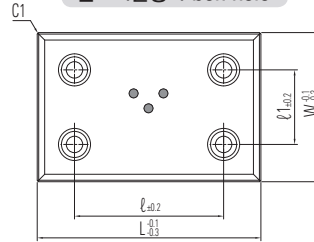

$\ell$	$\ell_1$	Catalog No.	W	L
50	50	-볼트- 4홀형 SEW	100	100
75				125
100				150
150				200
200				250
200	300			
75	50		125	125
100				150
150				200
200				250
200		300		
200	350			
100	100	150	150	
150			200	
150			250	
200			300	
200			350	

• 주문방법 Ordering 注文方法

주문예  
ORDER      **Catalog No.** - **W** - **L**  
                  **SEW**        - **58** - **100**

**볼트2홀형 2 bolt hole**

**볼트 4홀형 4 bolt hole**

M 재질 CAC304, MoS<sub>2</sub> (매설)

ℓ	Catalog No.	W	L
45	-볼트- 2홀형 STW	28	75
50			100
75			125
100			150
45		38	75
50			100
75			125
100			150
45		48	75
50			100
75			125
100			150
150			200
45		58	75
50			100
100			150
25	75		
50	75	100	
75		125	
100		150	
150		200	

ℓ	Catalog No.	W	L
50	-볼트- 2홀형 STW	100	100
75			125
100			150
150			200
200			250
100			150
100		125	200
150			250
200			250
100		150	150
150			200

ℓ	ℓ <sub>1</sub>	Catalog No.	W	L
50	50	-볼트- 4홀형 STW	100	100
75				125
100				150
150			125	200
200				250
100				150
150	50	125	200	
200			250	
100	100	150	150	
150			200	