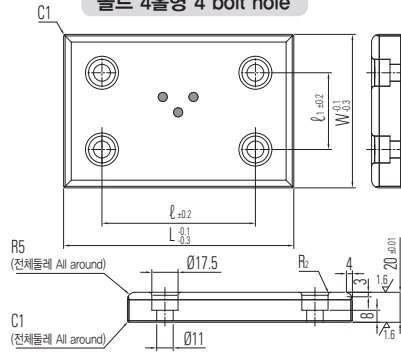

볼트2홀형 2 bolt hole

볼트 4홀형 4 bolt hole

M 재질 FC250, MoS<sub>2</sub> (매설)

$\ell$	Catalog No.	W	L
45	-볼트- 2홀형 2 bolt hole MWF	28	75
50			100
75			125
100			150
150			200
45			38
50		100	
75		125	
100		150	
150		200	
45		48	
50			100
75			125
100			150
150			200
45			58
50	100		
100	150		
25	75	75	
50		100	
75		125	
100		150	
150		200	

$\ell$	Catalog No.	W	L	
50	-볼트- 2홀형 2 bolt hole MWFT	100	100	
75			125	
100			150	
150			200	
200			250	
75			125	125
100		150		
150		200		
200		250		
100		150		150
150				200
200			250	
250			300	

$\ell$	$\ell_1$	Catalog No.	W	L
50	50	-볼트- 4홀형 4 bolt hole MWF	100	100
75				125
100				150
150				200
200				250
250				300
150	50	125	125	
100			150	
150			200	
200			250	
250			300	
150			100	150
200	200			
250	250			
300	300			
150	150	200	200	
200			250	
250			300	
300			300	

• 주문방법 Ordering 注文方法

주문예 ORDER Catalog No. - W - L  
MWF - 48 - 75

M 재질 CAC304, MoS<sub>2</sub> (매설)

$\ell$	Catalog No.	W	L
45	-볼트- 2홀형 SEW	28	75
50			100
100			150
45		38	75
50			100
100			150
45		48	75
50			100
75			125
100			150
150			200
45		58	75
50			100
100			150
25		75	75
50			100
75			125
100			150
150			200

• 주문방법 Ordering 注文方法

주문예  
ORDER      **Catalog No.** - **W** - **L**  
                  **SEW**        - **58** - **100**

**볼트2홀형 2 bolt hole**

**볼트 4홀형 4 bolt hole**

M 재질 CAC304, MoS<sub>2</sub> (매설)

ℓ	Catalog No.	W	L
45	-볼트- 2홀형 STW	28	75
50			100
75			125
100			150
45		38	75
50			100
75			125
100			150
45		48	75
50			100
75			125
100			150
150			200
45		58	75
50			100
100			150
25	75		
50	75	100	
75		125	
100		150	
150		200	