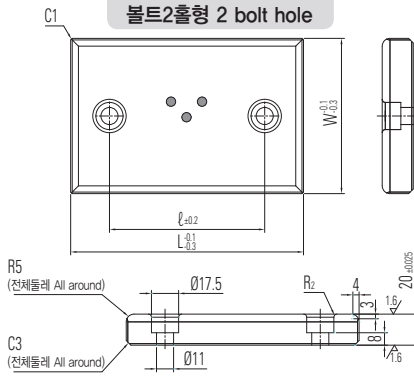

볼트2홀형 2 bolt hole

볼트 4홀형 4 bolt hole

M 재질 FC250, MoS<sub>2</sub> (매설)

$\ell$	Catalog No.	W	L
45	-볼트- 2홀형 2 bolt hole MWF	28	75
50			100
75			125
100			150
150			200
45			38
50		100	
75		125	
100		150	
150		200	
45		48	
50			100
75			125
100			150
150			200
45			58
50	100		
100	150		
25	75	75	
50		100	
75		125	
100		150	
150		200	

$\ell$	Catalog No.	W	L	
50	-볼트- 2홀형 2 bolt hole MWFT	100	100	
75			125	
100			150	
150			200	
200			250	
75			125	125
100		150		
150		200		
200		250		
100		150		150
150				200
200			250	
250			300	

$\ell$	$\ell_1$	Catalog No.	W	L
50	50	-볼트- 4홀형 4 bolt hole MWF	100	100
75				125
100				150
150				200
200				250
250				300
150	50	125	125	
100			150	
150			200	
200			250	
250			300	
150			100	150
200	200			
250	250			
300	300			
150	150	200	200	
200			250	
250			300	
300			300	

• 주문방법 Ordering 注文方法

주문예 ORDER Catalog No. - W - L  
MWF - 48 - 75

M 재질 CAC304, MoS<sub>2</sub> (매설)

$\ell$	Catalog No.	W	L
45	-볼트- 2홀형 SEW	28	75
50			100
100			150
45		38	75
50			100
100			150
45		48	75
50			100
75			125
100			150
150			200
45		58	75
50			100
100			150
25		75	75
50			100
75			125
100			150
150			200

• 주문방법 Ordering 注文方法

주문예  
ORDER      **Catalog No.** - **W** - **L**  
                  **SEW**        - **58** - **100**

**볼트2홀형 2 bolt hole**

**볼트 4홀형 4 bolt hole**

M 재질 CAC304, MoS<sub>2</sub> (매설)

ℓ	Catalog No.	W	L
45	-볼트- 2홀형 STW	28	75
50			100
75			125
100			150
45		38	75
50			100
75			125
100			150
45		48	75
50			100
75			125
100			150
150			200
45		58	75
50			100
100			150
25	75		
50	75	100	
75		125	
100		150	
150		200	