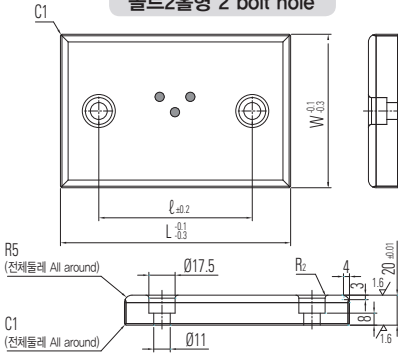

볼트2홀형 2 bolt hole

볼트 4홀형 4 bolt hole

M 재질 FC250, MoS<sub>2</sub> (매설)

$\ell$	Catalog No.	W	L
45	-볼트- 2홀형 2 bolt hole MWF	28	75
50			100
75			125
100			150
150			200
45			38
50		100	
75		125	
100		150	
150		200	
45		48	
50			100
75			125
100			150
150			200
45			58
50	100		
100	150		
25	75	75	
50		100	
75		125	
100		150	
150		200	

$\ell$	Catalog No.	W	L	
50	-볼트- 2홀형 2 bolt hole MWFT	100	100	
75			125	
100			150	
150			200	
200			250	
75			125	125
100		150		
150		200		
200		250		
100		150		150
150				200
200			250	
250			300	

$\ell$	$\ell_1$	Catalog No.	W	L
50	50	-볼트- 4홀형 4 bolt hole MWF	100	100
75				125
100				150
150				200
200				250
250				300
150	50	125	125	
100			150	
150			200	
200			250	
250			300	
150			100	150
200	200			
250	250			
300	300			
150	150	200	200	
200			250	
250			300	
300			300	

• 주문방법 Ordering 注文方法

주문예 ORDER Catalog No. - W - L  
MWF - 48 - 75

M 재질 CAC304, MoS<sub>2</sub> (매설)

$\ell$	Catalog No.	W	L
45	-볼트- 2홀형 SEW	28	75
50			100
100			150
45		38	75
50			100
100			150
45		48	75
50			100
75			125
100			150
150			200
45		58	75
50			100
100			150
25		75	75
50			100
75			125
100			150
150			200

• 주문방법 Ordering 注文方法

주문예  
ORDER      **Catalog No.** - **W** - **L**  
                  **SEW**        - **58** - **100**

**볼트2홀형 2 bolt hole**

**볼트 4홀형 4 bolt hole**

M 재질 CAC304, MoS<sub>2</sub> (매설)

ℓ	Catalog No.	W	L
45	-볼트- 2홀형 STW	28	75
50			100
75			125
100			150
45		38	75
50			100
75			125
100			150
45		48	75
50			100
75			125
100			150
150			200
45		58	75
50			100
100			150
25	75		
50	75	100	
75		125	
100		150	
150		200	