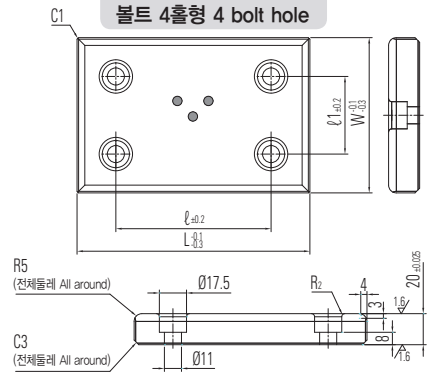

볼트2홀형 2 bolt hole

볼트 4홀형 4 bolt hole

M 재질 FC250, MoS<sub>2</sub> (매설)

$\ell$	Catalog No.	W	L
45	-볼트- 2홀형 2 bolt hole MWF	28	75
50			100
75			125
100			150
150			200
45			38
50		100	
75		125	
100		150	
150		200	
45		48	
50			100
75			125
100			150
150			200
45			58
50	100		
100	150		
25	75	75	
50		100	
75		125	
100		150	
150		200	

$\ell$	Catalog No.	W	L	
50	-볼트- 2홀형 2 bolt hole MWFT	100	100	
75			125	
100			150	
150			200	
200			250	
75			125	125
100		150		
150		200		
200		250		
100		150		150
150				200
200			250	
250			300	

$\ell$	$\ell_1$	Catalog No.	W	L
50	50	-볼트- 4홀형 4 bolt hole MWF	100	100
75				125
100				150
150				200
200				250
250				300
150	50	125	125	
100			150	
150			200	
200			250	
250			300	
150			100	150
200	200			
250	250			
300	300			
150	150	200	200	
200			250	
250			300	
300			300	

• 주문방법 Ordering 注文方法

주문예 ORDER Catalog No. - W - L  
MWF - 48 - 75

M 재질 CAC304, MoS<sub>2</sub> (매설)

$\ell$	Catalog No.	W	L
45	-볼트- 2홀형 SEW	28	75
50			100
100			150
45		38	75
50			100
100			150
45		48	75
50			100
75			125
100			150
150			200
45		58	75
50			100
100			150
25		75	75
50			100
75			125
100			150
150			200

• 주문방법 Ordering 注文方法

주문예  
ORDER      **Catalog No.** - **W** - **L**  
                  **SEW**        - **58** - **100**

**볼트2홀형 2 bolt hole**

**볼트 4홀형 4 bolt hole**

M 재질 CAC304, MoS<sub>2</sub> (매설)

ℓ	Catalog No.	W	L
45	-볼트- 2홀형 STW	28	75
50			100
75			125
100			150
45		38	75
50			100
75			125
100			150
45		48	75
50			100
75			125
100			150
150			200
45		58	75
50			100
100			150
25	75		
50	75	100	
75		125	
100		150	
150		200	