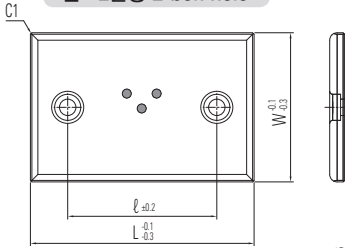

• 주문방법 Ordering 注文方法

주문예 ORDER Catalog No. - W - L  
MWF - 48 - 75

M 재질 CAC304, MoS<sub>2</sub> (매설)

$\ell$	Catalog No.	W	L
45	-볼트- 2홀형 SEW	28	75
50			100
100			150
45		38	75
50			100
100			150
45		48	75
50			100
75			125
100			150
150			200
45		58	75
50			100
100			150
25		75	75
50			100
75			125
100			150
150			200

$\ell$	Catalog No.	W	L
50	-볼트- 2홀형 SEWT	100	100
75			125
100			150
150			200
200			250
200		300	
75		125	125
100			150
150			200
200			250
200			300
200		350	
100		150	150
150			200
150			250
200			300
200			350

$\ell$	$\ell_1$	Catalog No.	W	L
50	50	-볼트- 4홀형 SEW	100	100
75				125
100				150
150				200
200				250
200	300			
75	50		125	125
100				150
150				200
200				250
200		300		
200	350			
100	100	150	150	
150			200	
150			250	
200			300	
200			350	

• 주문방법 Ordering 注文方法

주문예  
ORDER      **Catalog No.** - **W** - **L**  
                  **SEW**        - **58** - **100**

**볼트2홀형 2 bolt hole**

**볼트 4홀형 4 bolt hole**

M 재질 CAC304, MoS<sub>2</sub> (매설)

ℓ	Catalog No.	W	L
45	-볼트- 2홀형 STW	28	75
50			100
75			125
100			150
45		38	75
50			100
75			125
100			150
45		48	75
50			100
75			125
100			150
150			200
45		58	75
50			100
100			150
25	75		
50	75	100	
75		125	
100		150	
150		200	