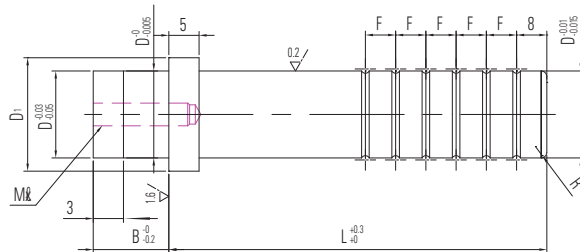

• 주문방법 Ordering 注文方法

주문예 -
 ORDER **SGPH20** - **100**

SGPR

SGOR (금유 홈붙이형 With oil grooves)

D L	홀수 (개)				
	30~	40~	60~	70~	80~
8	2	3	4	5	6
10	2	3	4	5	6
13	2	3	4	5	6
16	2	3	4	5	6
20	2	3	4	5	6
25	2	3	4	5	6

Material : SUJ2
Hardness : HRC58~

M X I Pitch	D ₁	R	B	Catalog No.		L
				Type	D	
M5 X 12 P0.8	13	1.0	8	SGPR SGOR	8	30 40 50 60 70
	16				10	30 40 50 60 70 80
M6 X 15 P1.0	20	1.5	10		13	40 50 60 70 80 90 100
	23				16	40 50 60 70 80 90 100 110 120
M8 X 20 P1.25	27	2.0	13		20	50 60 70 80 90 100 110 120
	32				16	25