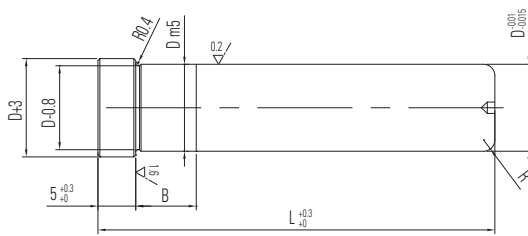

SGPH

SGOH (급유 홈볼이형 With oil grooves)

Material : SUJ2
 Hardness : HRC58~

D	홀수 (개)							
	L	40~	50~	70~	80~	90~	100~	110~
8	2	3	4	5	6	-	-	
10	2	3	4	5	6	-	-	
13	2	3	4	5	6	7	8	
16	2	3	4	5	6	7	8	
20	2	3	4	5	6	7	8	
25	2	3	4	5	6	7	8	

Dm5	R	B	Catalog No.		L
			Type	D	
8	+0.012 +0.006	1.0	10	SGPH	8 40 50 60 70 80
10			10 40 50 60 70 80 90 100		
13	+0.015 +0.007	1.5	16	SGPH	13 40 50 60 70 80 90 100 110 120
16			16 50 60 70 80 90 100 110 120 130 140		
20	+0.017 +0.008	2.0	25	SGPH	20 60 70 80 90 100 110 120 130 140
25			25 70 80 90 100 110 120 130 140		

• 주문방법 Ordering 注文方法

주문예 -
 ORDER **SGPH20** - **100**

SGPR

SGOR (금유 홈붙이형 With oil grooves)

D L	홀수 (개)				
	30~	40~	60~	70~	80~
8	2	3	4	5	6
10	2	3	4	5	6
13	2	3	4	5	6
16	2	3	4	5	6
20	2	3	4	5	6
25	2	3	4	5	6