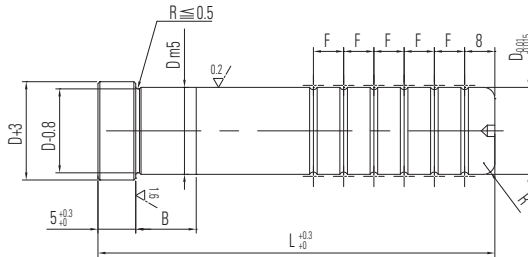

SGPH

SGOH (급유 홈볼이형 With oil grooves)

Material : SUJ2
 Hardness : HRC58~

D	홀수 (개)							
	L	40~	50~	70~	80~	90~	100~	110~
8	2	3	4	5	6	-	-	
10	2	3	4	5	6	-	-	
13	2	3	4	5	6	7	8	
16	2	3	4	5	6	7	8	
20	2	3	4	5	6	7	8	
25	2	3	4	5	6	7	8	

Dm5	R	B	Catalog No.		L
			Type	D	
8	+0.012 +0.006	1.0	10	SGPH	8 40 50 60 70 80
10			10 40 50 60 70 80 90 100		
13	+0.015 +0.007	1.5	16	SGPH	13 40 50 60 70 80 90 100 110 120
16			16 50 60 70 80 90 100 110 120 130 140		
20	+0.017 +0.008	2.0	25	SGPH	20 60 70 80 90 100 110 120 130 140
25			25 70 80 90 100 110 120 130 140		

• 주문방법 Ordering 注文方法

주문예 -
 ORDER **SGPH20** - **100**

SGPR

SGOR (금유 홈붙이형 With oil grooves)

D L	홀수 (개)				
	30~	40~	60~	70~	80~
8	2	3	4	5	6
10	2	3	4	5	6
13	2	3	4	5	6
16	2	3	4	5	6
20	2	3	4	5	6
25	2	3	4	5	6

Material : SUJ2
Hardness : HRC58~

M X I Pitch	D ₁	R	B	Catalog No.		L
				Type	D	
M5 X 12 P0.8	13	1.0	8	SGPR SGOR	8	30 40 50 60 70
	16				10	30 40 50 60 70 80
M6 X 15 P1.0	20	1.5	10		13	40 50 60 70 80 90 100
	23				16	40 50 60 70 80 90 100 110 120
M8 X 20 P1.25	27	2.0	13		20	50 60 70 80 90 100 110 120
	32				16	25