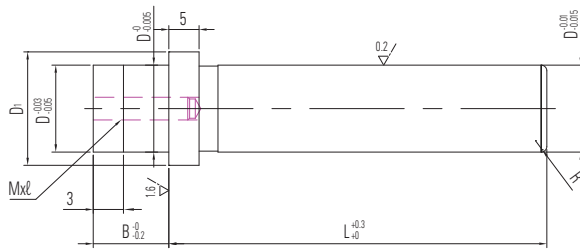

SGPH

SGOH (급유 홈볼이형 With oil grooves)

Material : SUJ2
 Hardness : HRC58~

D	홀수 (개)							
	L	40~	50~	70~	80~	90~	100~	110~
8	2	3	4	5	6	-	-	
10	2	3	4	5	6	-	-	
13	2	3	4	5	6	7	8	
16	2	3	4	5	6	7	8	
20	2	3	4	5	6	7	8	
25	2	3	4	5	6	7	8	

Dm5	R	B	Catalog No.		L
			Type	D	
8	+0.012 +0.006	1.0	10	SGPH	8 40 50 60 70 80
10			10 40 50 60 70 80 90 100		
13	+0.015 +0.007	1.5	16	SGPH	13 40 50 60 70 80 90 100 110 120
16			16 50 60 70 80 90 100 110 120 130 140		
20	+0.017 +0.008	2.0	25	SGPH	20 60 70 80 90 100 110 120 130 140
25			25 70 80 90 100 110 120 130 140		

• 주문방법 Ordering 注文方法

주문예 -
 ORDER **SGPH20** - **100**

SGPR

SGOR (금유 홈붙이형 With oil grooves)

D L	홀수 (개)				
	30~	40~	60~	70~	80~
8	2	3	4	5	6
10	2	3	4	5	6
13	2	3	4	5	6
16	2	3	4	5	6
20	2	3	4	5	6
25	2	3	4	5	6

Material : SUJ2
Hardness : HRC58~

M X I Pitch	D ₁	R	B	Catalog No.		L
				Type	D	
M5 X 12 P0.8	13	1.0	8	SGPR SGOR	8	30 40 50 60 70
	16				10	30 40 50 60 70 80
M6 X 15 P1.0	20	1.5	10		13	40 50 60 70 80 90 100
	23				16	40 50 60 70 80 90 100 110 120
M8 X 20 P1.25	27	2.0	13		20	50 60 70 80 90 100 110 120
	32				16	25