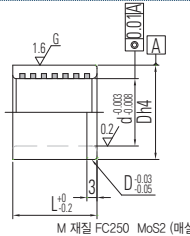

SGHZ

록타이트형 Loctite type

Dh4	Catalog No.		L
	TYPE	d	
13	SGHZ	8	10 13 16 20
16		10	10 13 16 20 22 25
20		13	13 16 20 22 25 30 35
24		16	13 16 20 22 25 30 35
28		20	16 20 22 25 30 35
34		25	20 22 25 30 35

SGBZ

록타이트형 Loctite type

Dh4	Catalog No.		L
	TYPE	d	
13	SGBZ	8	10 13 16 20
16		10	10 13 16 20 22 25
20		13	13 16 20 22 25 30 35
24		16	13 16 20 22 25 30 35
28		20	16 20 22 25 30 35
34		25	20 22 25 30 35

주문방법 Ordering 注文方法