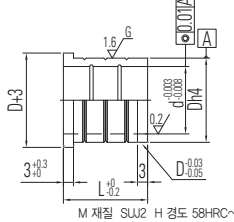

SGBL

록타이트형 Loctite type

Dh4	Catalog No.		L
	TYPE	d	
12	SGBL	8	10 13 16 20
14		10	10 13 16 20 22 25
18		13	13 16 20 22 25 30 35
22		16	13 16 20 22 25 30 35
25		20	16 20 22 25 30 35
32		25	20 22 25 30 35

SGBT

록타이트형 Loctite type

Dh4	Catalog No.		L
	TYPE	d	
12	SGBT	8	10 13 16 20
14		10	10 13 16 20 22 25
18		13	13 16 20 22 25 30 35
22		16	13 16 20 22 25 30 35
25		20	16 20 22 25 30 35
32		25	20 22 25 30 35

무급유형 OIL FREE TYPE

SGHZ

록타이트형 Loctite type

Dh4	Catalog No.		L
	TYPE	d	
13	SGHZ	8	10 13 16 20
16		10	10 13 16 20 22 25
20		13	13 16 20 22 25 30 35
24		16	13 16 20 22 25 30 35
28		20	16 20 22 25 30 35
34		25	20 22 25 30 35

SGBZ

록타이트형 Loctite type

Dh4	Catalog No.		L
	TYPE	d	
13	SGBZ	8	10 13 16 20
16		10	10 13 16 20 22 25
20		13	13 16 20 22 25 30 35
24		16	13 16 20 22 25 30 35
28		20	16 20 22 25 30 35
34		25	20 22 25 30 35

주문방법 Ordering 注文方法