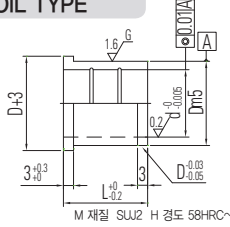

급유형 OIL TYPE

SGBH

압입형 Press-fit type

Dm5	Catalog No.		L
	TYPE	d	
12	SGBH	8	10 13 16 20
14		10	10 13 16 20 22 25
18		13	13 16 20 22 25 30 35
22		16	13 16 20 22 25 30 35
25		20	16 20 22 25 30 35
32		25	20 22 25 30 35

SGBL

록타이트형 Loctite type

Dh4	Catalog No.		L
	TYPE	d	
12	SGBL	8	10 13 16 20
14		10	10 13 16 20 22 25
18		13	13 16 20 22 25 30 35
22		16	13 16 20 22 25 30 35
25		20	16 20 22 25 30 35
32		25	20 22 25 30 35

SGBT

록타이트형 Loctite type

Dh4	Catalog No.		L
	TYPE	d	
12	SGBT	8	10 13 16 20
14		10	10 13 16 20 22 25
18		13	13 16 20 22 25 30 35
22		16	13 16 20 22 25 30 35
25		20	16 20 22 25 30 35
32		25	20 22 25 30 35

무급유형 OIL FREE TYPE

록타이트형 Loctite type

Dh4	Catalog No.		L
	TYPE	d	
13	SGBZ	8	10 13 16 20
16		10	10 13 16 20 22 25
20		13	13 16 20 22 25 30 35
24		16	13 16 20 22 25 30 35
28		20	16 20 22 25 30 35
34		25	20 22 25 30 35

주문방법 Ordering 注文方法