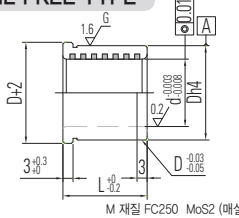

SGBL

록타이트형 Loctite type

Dh4	Catalog No.		L
	TYPE	d	
12	SGBL	8	10 13 16 20
14		10	10 13 16 20 22 25
18		13	13 16 20 22 25 30 35
22		16	13 16 20 22 25 30 35
25		20	16 20 22 25 30 35
32		25	20 22 25 30 35

SGBT

록타이트형 Loctite type

Dh4	Catalog No.		L
	TYPE	d	
12	SGBT	8	10 13 16 20
14		10	10 13 16 20 22 25
18		13	13 16 20 22 25 30 35
22		16	13 16 20 22 25 30 35
25		20	16 20 22 25 30 35
32		25	20 22 25 30 35

무급유형 OIL FREE TYPE

SGHZ

록타이트형 Loctite type

Dh4	Catalog No.		L
	TYPE	d	
13	SGHZ	8	10 13 16 20
16		10	10 13 16 20 22 25
20		13	13 16 20 22 25 30 35
24		16	13 16 20 22 25 30 35
28		20	16 20 22 25 30 35
34		25	20 22 25 30 35

SGBZ

록타이트형 Loctite type

Dh4	Catalog No.		L
	TYPE	d	
13	SGBZ	8	10 13 16 20
16		10	10 13 16 20 22 25
20		13	13 16 20 22 25 30 35
24		16	13 16 20 22 25 30 35
28		20	16 20 22 25 30 35
34		25	20 22 25 30 35

주문방법 Ordering 注文方法