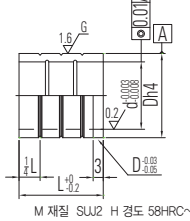

급유형 OIL TYPE

SGBH

압입형 Press-fit type

Dm5	Catalog No.		L
	TYPE	d	
12	SGBH	8	10 13 16 20
14		10	10 13 16 20 22 25
18		13	13 16 20 22 25 30 35
22		16	13 16 20 22 25 30 35
25		20	16 20 22 25 30 35
32		25	20 22 25 30 35

SGBL

록타이트형 Loctite type

Dh4	Catalog No.		L
	TYPE	d	
12	SGBL	8	10 13 16 20
14		10	10 13 16 20 22 25
18		13	13 16 20 22 25 30 35
22		16	13 16 20 22 25 30 35
25		20	16 20 22 25 30 35
32		25	20 22 25 30 35

SGBT

록타이트형 Loctite type

Dh4	Catalog No.		L
	TYPE	d	
12	SGBT	8	10 13 16 20
14		10	10 13 16 20 22 25
18		13	13 16 20 22 25 30 35
22		16	13 16 20 22 25 30 35
25		20	16 20 22 25 30 35
32		25	20 22 25 30 35

무급유형 OIL FREE TYPE

록타이트형 Loctite type

Dh4	Catalog No.		L
	TYPE	d	
13	SGBZ	8	10 13 16 20
16		10	10 13 16 20 22 25
20		13	13 16 20 22 25 30 35
24		16	13 16 20 22 25 30 35
28		20	16 20 22 25 30 35
34		25	20 22 25 30 35

주문방법 Ordering 注文方法